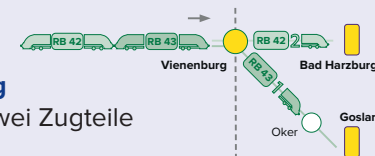

Samstag + Sonntag (und an Feiertagen)

Zugnummer		81571	81521	81573	81523	81575	81525	81577	81527
Braunschweig Hbf	ab	15:24		16:24		17:24		18:24	
Wolfenbüttel		15:33		16:33		17:33		18:33	
Börßum		15:43		16:43		17:43		18:43	
Schladen (Harz)		15:47		16:47		17:47		18:47	
Vienenburg	an	15:57		16:57		17:57		18:57	
Vienenburg	ab	|	16:02	|	17:02	|	18:02	|	19:02
Bad Harzburg	an	|	16:11	|	17:11	|	18:11	|	19:11
Vienenburg	ab	16:00		17:00		18:00		19:00	
Oker		16:07		17:07		18:07		19:07	
Goslar	an	16:12		17:12		18:12		19:12	

81579	81529	81581	81531	81583	81533	81585	81535	81587	81537
19:24		20:24		21:24		22:24		23:24	
19:33		20:33		21:33		22:33		23:33	
19:43		20:43		21:43		22:43		23:43	
19:47		20:47		21:47		22:47		23:47	
19:57		20:57		21:57		22:57		23:57	
|	20:02	|	21:02	|	22:02	|	23:02	|	00:02
|	20:11	|	21:11	|	22:11	|	23:11	|	00:11
20:00		21:00		22:00		23:00		00:00	
20:07		21:07		22:07		23:07		00:07	
20:12		21:12		22:12		23:12		00:12	

Zugflügelung in Vienenburg

In Vienenburg werden die zwei Zugteile aus Braunschweig getrennt.