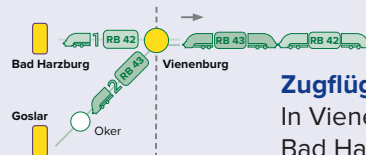

Montag – Freitag (außer an Feiertagen)

Zugnummer	81552	81504	81554	81500	81556	81508	81558
Goslar ab	04:45		05:45		06:45		07:45
Oker	04:50		05:50		06:50		07:50
Vienenburg an	04:58		05:58		06:58		07:58
Bad Harzburg ab	|	05:45	|	06:26	|	07:45	|
Vienenburg an	|	05:53	|	06:33	|	07:53	|
Vienenburg ab	05:03	06:03	06:35	07:00	08:03		
Schladen (Harz)	05:12	06:13	06:45	07:10	08:12		
Börßum	05:16	06:17	06:50	07:14	08:16		
Wolfenbüttel	05:26	06:26	06:59	07:26	08:26		
Braunschweig Hbf an	05:35	06:35	07:09	07:35	08:35		

81510	81560	81512	81562	81514	81564	81516	81566	81518	81568	81520	81570
	08:45		09:45		10:45		11:45		12:45		13:45
	08:50		09:50		10:50		11:50		12:50		13:50
	08:58		09:58		10:58		11:58		12:58		13:58
08:45	|	09:45	|	10:45	|	11:45	|	12:45	|	13:45	|
08:53	|	09:53	|	10:53	|	11:53	|	12:53	|	13:53	|
09:03		10:03		11:03		12:03		13:03		14:03	
09:12		10:12		11:12		12:12		13:12		14:12	
09:16		10:16		11:16		12:16		13:16		14:16	
09:26		10:26		11:26		12:26		13:26		14:26	
09:35		10:35		11:35		12:35		13:35		14:35	

Zugflügelung in Vienenburg

In Vienenburg werden die Zugteile aus Bad Harzburg und Goslar zusammengeführt.