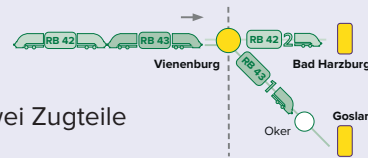

Montag – Freitag (außer an Feiertagen)

Zugnummer		81571	81521	81573	81523	81575	81525	81577	81527
Braunschweig Hbf	ab	15:24		16:24		17:24		18:24	
Wolfenbüttel		15:33		16:33		17:33		18:33	
Börßum		15:43		16:43		17:43		18:43	
Schladen (Harz)		15:47		16:47		17:47		18:47	
Vienenburg	an	15:57		16:57		17:57		18:57	
Vienenburg	ab		16:02		17:02		18:02		19:02
Bad Harzburg	an		16:11		17:11		18:11		19:11
Vienenburg	ab	16:00		17:00		18:00		19:00	
Oker		16:07		17:07		18:07		19:07	
Goslar	an	16:12		17:12		18:12		19:12	

Zugflügelung in Vienenburg

In Vienenburg werden die zwei Zugteile aus Braunschweig getrennt.

Samstag + Sonntag (und an Feiertagen)

Zugnummer		81551	81553	81503	81555	81505	81557	81507
Hinweise		Sa.	Sa.	Sa.				
Braunschweig Hbf	ab	05:24	06:24		07:24		08:24	
Wolfenbüttel		05:33	06:33		07:33		08:33	
Börßum		05:43	06:43		07:43		08:43	
Schladen (Harz)		05:47	06:47		07:47		08:47	
Vienenburg 	an	05:57	06:57		07:57		08:57	
Vienenburg	ab			07:02		08:02		09:02
Bad Harzburg 	an			07:11		08:11		09:11
Vienenburg	ab	06:01	07:00		08:00		09:00	
Oker		06:09	07:07		08:07		09:07	
Goslar 	an	06:16	07:12		08:12		09:12	